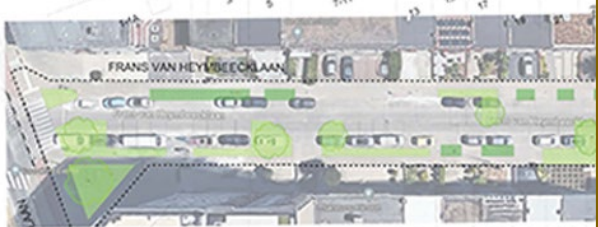

- Water opvangen in parken en natuurgebieden
- Kleine stukjes natuur creëren via ontharding

PUZZELEN IN DE PRAKTIJK

= Alles aan elkaar puzzelen

A102 reservatiestroom

Ecostrook Hoogmolenbrug

Groenplan district Deurne

Water in Ertbrugge

https://youtu.be/JYv3i3-f_Fc

ONTHARDEN FRANS VAN HEYMBEECKLAAN

Ontharden

PUZZELEN IN DE PRAKTIJK

= Alles aan elkaar puzzelen

-> Ekeren en Merksem

- Planologisch ontharden
- Vallei Laarse Beek
- Omgeving Fort Merksem
- Ecoverbinding tussen Bospolder, Oude landen en Peerdsbos
- (...)