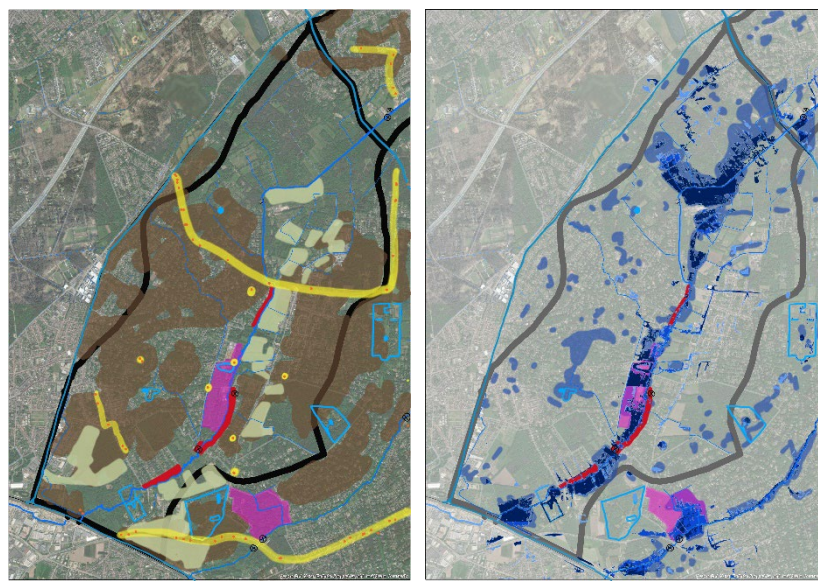

<https://youtu.be/PIUdv84xFYQ>

aat van je horen

vr̃ nws

10°C 14

Regio Antwerpen

Plan Bunzing voorkomt dat dieren worden doodgereden in de rand rond Antwerpen: "We pakken gevaarlijke oversteekplaatsen aan"

In de rand rond Antwerpen worden nog te veel wilde dieren doodgereden. Daarom heeft Natuurpunt in samenwerking met GruunRant het plan "Bunzing" opgesteld. Op een kaart hebben de organisaties de gevaarlijke punten aangeduid waar de natuur verbonden zou moeten worden. De gemeenten Schoten, Deurne en Wijnegem hebben al de meeste stappen gezet en kregen een prijs van GruunRant.

Water in Ertbrugge

https://youtu.be/JYv3i3-f_Fc

ONTHARDEN FRANS VAN HEYMBEECKLAAN

Ontharden

PUZZELEN IN DE PRAKTIJK

= Alles aan elkaar puzzelen

-> Ekeren en Merksem

- Planologisch ontharden
- Vallei Laarse Beek
- Omgeving Fort Merksem
- Ecoverbinding tussen Bospolder, Oude landen en Peerdsbos
- (...)

<https://youtu.be/RcO3SzyVuwo>

Een Groen RUP voor Ekeren Donk en Merksem

Universiteit
Antwerpen

**"Grote onderscheiding" voor
4 studenten ruimtelijke planning**

PUZZELN IN DE PRAKTIJK

= Alles aan elkaar puzzelen

-> Vallei Klein Schijn

Vallei Klein Schijn:

- ▶ Wijnegem, Schoten, Schilde, (Brecht)
- ▶ Concrete doelstellingen, verder uit te werken samen met betrokkenen, eigenaars, verenigingen, besturen:
 - ▶ **Water.** Infiltratie, meer ruimte voor de waterloop. Proper water.
 - ▶ **Landbouw.** Behouden, nu en in de toekomst.
 - ▶ **Natuur.** Plan Bunzing uitrollen. Natuurlijke tuinen en domeinen.
 - ▶ **Erfgoed.** Rijke verleden draagt identiteit beekvallei.
 - ▶ **Recreatief gebruik.** Trage wegen