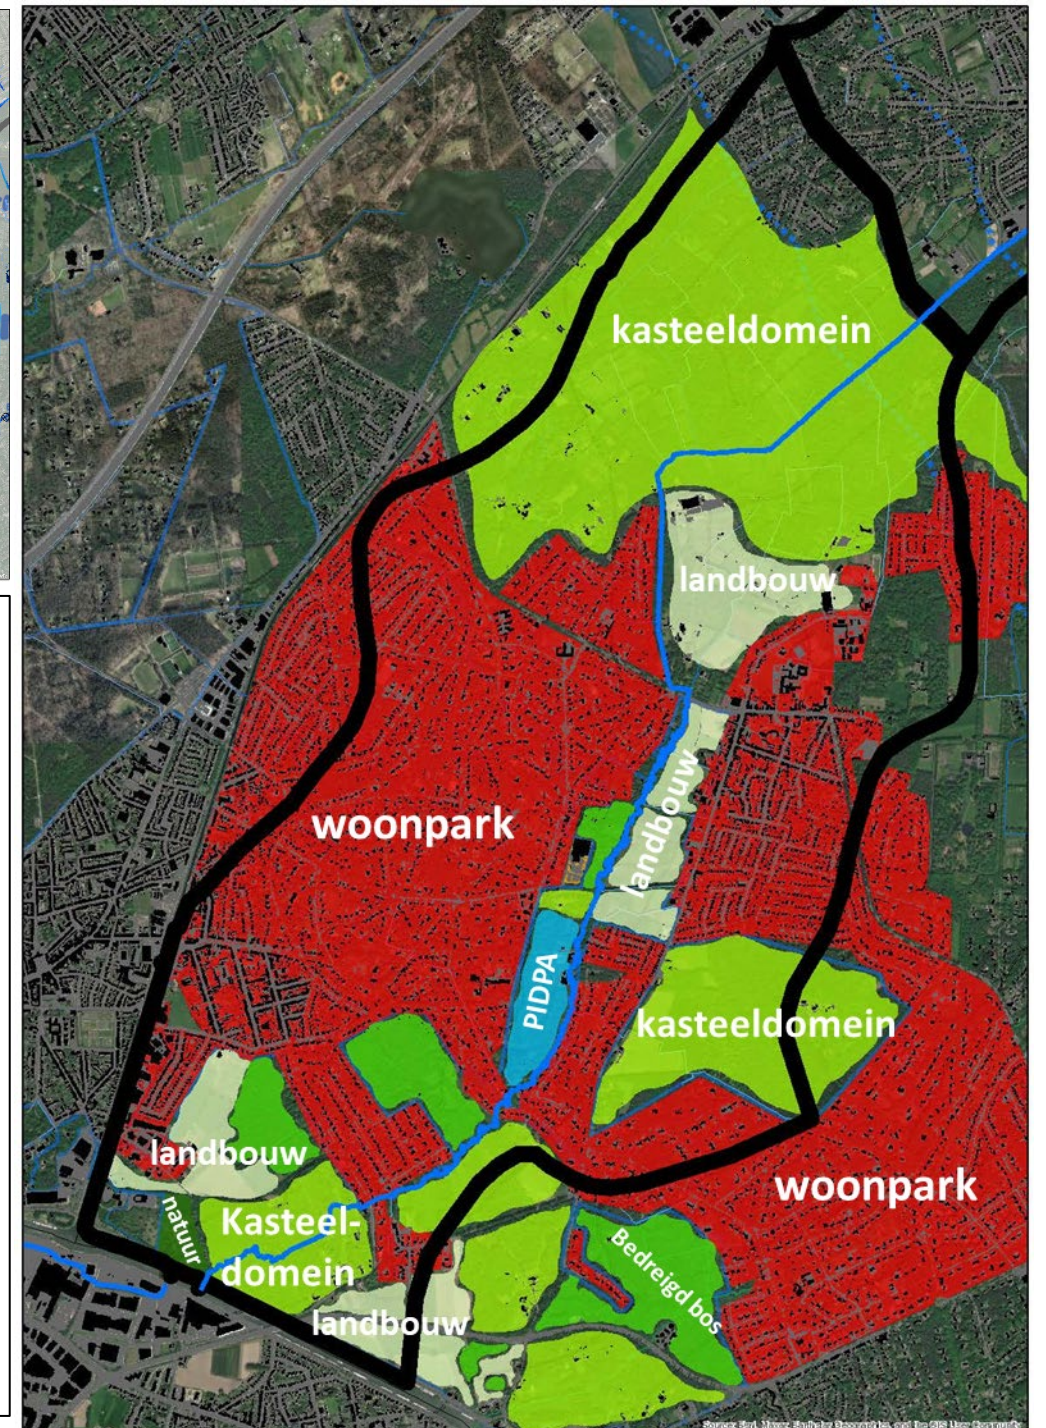

Water in Ertbrugge

https://youtu.be/JYv3i3-f_Fc

ONTHARDEN FRANS VAN HEYMBEECKLAAN

Ontharden

PUZZELEN IN DE PRAKTIJK

= Alles aan elkaar puzzelen

-> Ekeren en Merksem

- Planologisch ontharden
- Vallei Laarse Beek
- Omgeving Fort Merksem
- Ecoverbinding tussen Bospolder, Oude landen en Peerdsbos
- (...)

<https://youtu.be/RcO3SzyVuwo>

Een Groen RUP voor Ekeren Donk en Merksem

Universiteit
Antwerpen

**"Grote onderscheiding" voor
4 studenten ruimtelijke planning**

PUZZELN IN DE PRAKTIJK

= Alles aan elkaar puzzelen

-> Vallei Klein Schijn

Vallei Klein Schijn:

- ▶ Wijnegem, Schoten, Schilde, (Brecht)
- ▶ Concrete doelstellingen, verder uit te werken samen met betrokkenen, eigenaars, verenigingen, besturen:
 - ▶ **Water.** Infiltratie, meer ruimte voor de waterloop. Proper water.
 - ▶ **Landbouw.** Behouden, nu en in de toekomst.
 - ▶ **Natuur.** Plan Bunzing uitrollen. Natuurlijke tuinen en domeinen.
 - ▶ **Erfgoed.** Rijke verleden draagt identiteit beekvallei.
 - ▶ **Recreatief gebruik.** Trage wegen

PLAN BUNZING

VOORBEELD KAART BUNZING

PLAN BUNZING

VOORBEELD KAART HAZELWORM

PLAN BUNZING

TOTAALNETWERK (groen)

met ca. 100 barrières

PLAN BUNZING