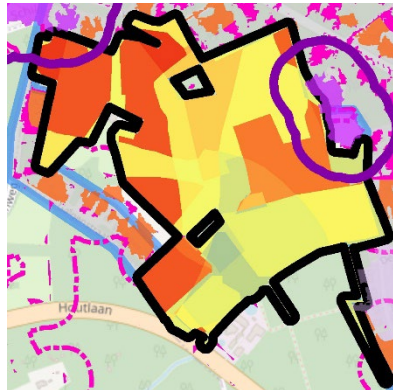

twee scholen, een bedrijventerrein en twee openbare plekken. De nieuwe samenwerkingsverbanden zullen in de toekomst nog meer plekken ontharden waar grote winsten te behalen zijn.

Ⓞ GruunRant Onthardt regio Antwerpen: Vlaanderen Breekt Uit

NATUUR (grote schaal)

Bosstructuren

- behouden
- versterken
- verbinden

Op kaart:

- Zonevremde bossen
- Verdwenen bossen
- Bossen 'met gaten' in woonparken

BOSSEN

zonevremde bos

verdwenen bos

bos met gaten

Groen-Geel-Blauwe ruimte creëren voor een klimaatrobuuste toekomst

Ambities voor het complex project Oostelijke Verbinding najaar 2021

DEPARTEMENT OMGEVING

Vlaanderen is omgeving

(de middelste kaart is een van de kaarten in het rapport die GruunRant heeft aangemaakt)