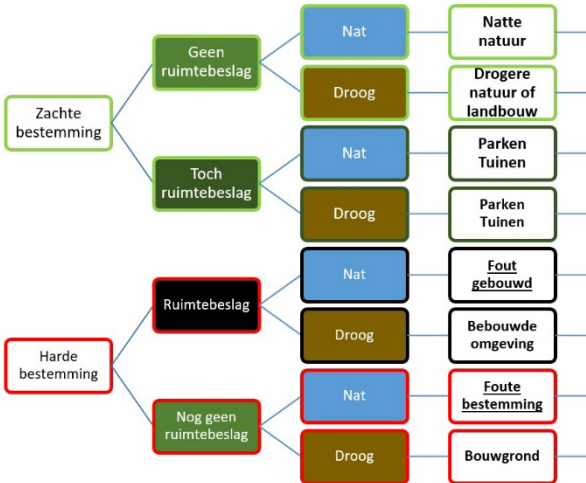

NATUUR (grote schaal)

Bosstructuren

- behouden
- versterken
- verbinden

Op kaart:

- Zonevremde bossen
- Verdwenen bossen
- Bossen 'met gaten' in woonparken

BOSSEN

zonevremde bos

verdwenen bos

bos met gaten

Groen-Geel-Blauwe ruimte creëren voor een klimaatrobuuste toekomst

Ambities voor het complex project Oostelijke Verbinding najaar 2021

DEPARTEMENT OMGEVING

Vlaanderen is omgeving

(de middelste kaart is een van de kaarten in het rapport die GruunRant heeft aangemaakt)

WATER (grote schaal)

Visie door combinatie:

- watersysteemkaart
- bestemmingen
- ruimtebeslag

Gelanceerd op 24/11/2022
Werelddag Stedenbouw VRP

Maatregelen voor klimaatadaptatie:

- Water opvangen in parken en natuurgebieden
- Ontharding en planologische ontharding = WORG
- Via infiltratie natuurlijke systemen herstellen
- Extra natte natuur voor eco-connectiviteit

- Natuurlijk houden
- Actief inrichten voor verhogen capaciteit opvang water
- Moerasvegetatie en vochtige graslanden herstellen
- Drainage beperken
- Niet meer bouwen op natte plekken
- Overbodige verharding uitbreken