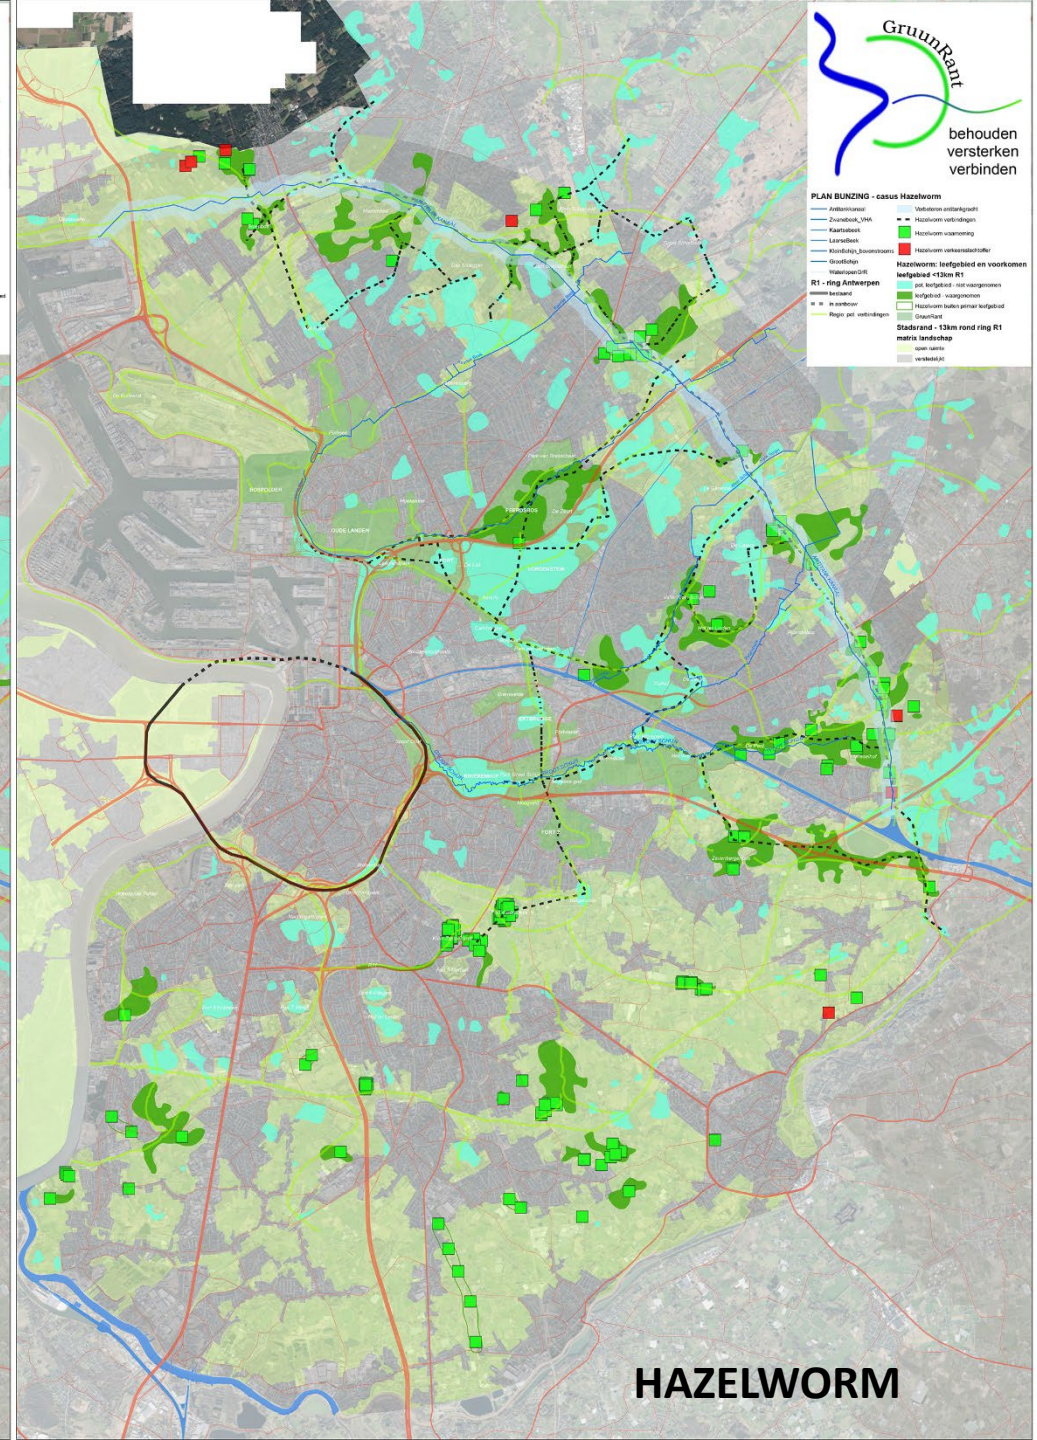

PLAN BUNZING

REGIONALE KAART
BESCHIKBAAR