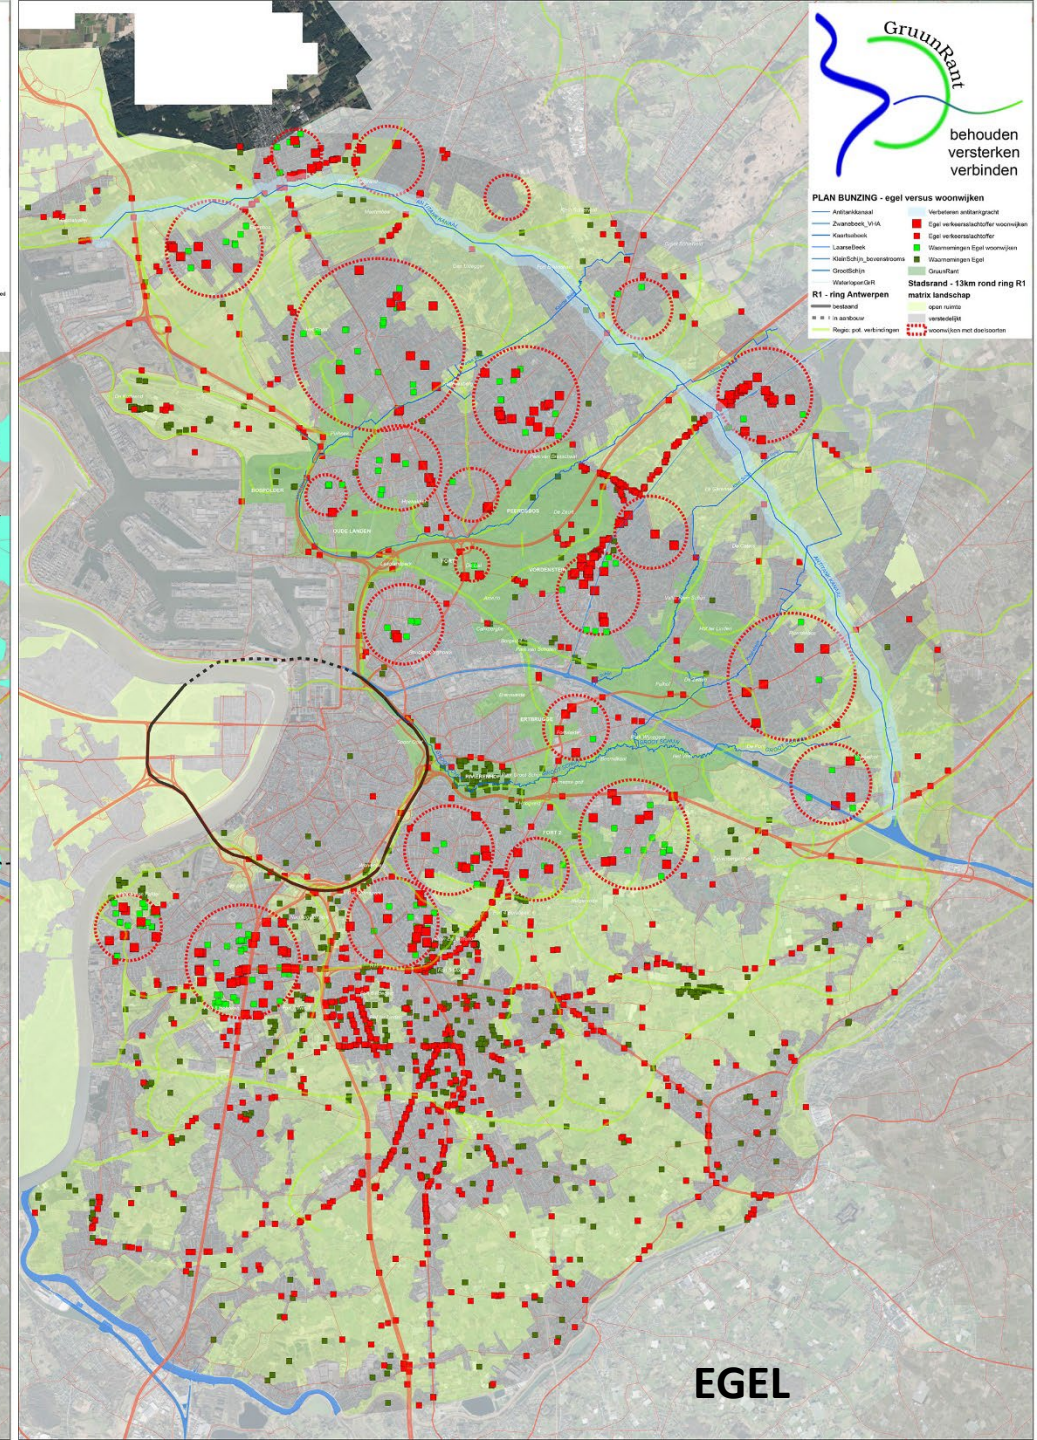

PLAN BUNZING

REGIONALE KAART
BESCHIKBAAR