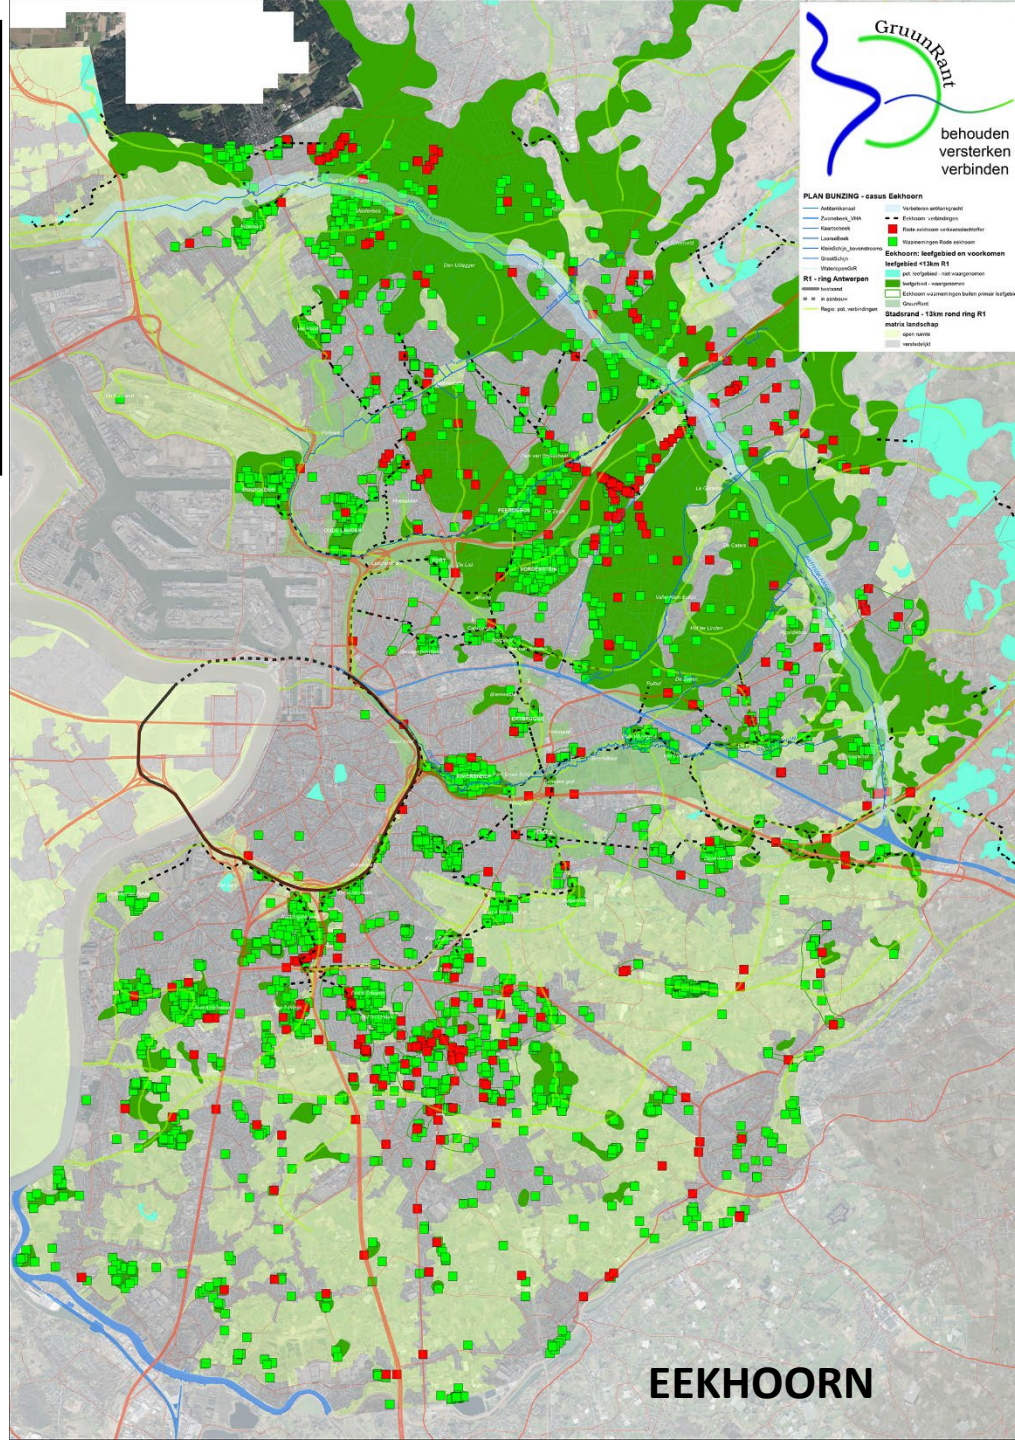

Water in Ertbrugge

https://youtu.be/JYv3i3-f_Fc

ONTHARDEN FRANS VAN HEYMBEECKLAAN

Ontharden

PUZZELEN IN DE PRAKTIJK

= Alles aan elkaar puzzelen

-> Ekeren en Merksem

- Planologisch ontharden
- Vallei Laarse Beek
- Omgeving Fort Merksem
- Ecoverbinding tussen Bospolder, Oude landen en Peerdsbos
- (...)

-> Vallei Klein Schijn

Vallei Klein Schijn:

- ▶ Wijnegem, Schoten, Schilde, (Brecht)
- ▶ Concrete doelstellingen, verder uit te werken samen met betrokkenen, eigenaars, verenigingen, besturen:
 - ▶ **Water.** Infiltratie, meer ruimte voor de waterloop. Proper water.
 - ▶ **Landbouw.** Behouden, nu en in de toekomst.
 - ▶ **Natuur.** Plan Bunzing uitrollen. Natuurlijke tuinen en domeinen.
 - ▶ **Erfgoed.** Rijke verleden draagt identiteit beekvallei.
 - ▶ **Recreatief gebruik.** Trage wegen

PLAN BUNZING

VOORBEELD KAART BUNZING

PLAN BUNZING

VOORBEELD KAART HAZELWORM

PLAN BUNZING

TOTAALNETWERK (groen)

met ca. 100 barrières

PLAN BUNZING

REGIONALE KAART
BESCHIKBAAR

PLAN BUNZING

REGIONALE KAART
BESCHIKBAAR

STUUR EEN KAARTJE
NAAR DE BESTUURDERS
IN JOUW NETWERK

or

d-
stads-
over
n.

Bunzing, Eekhoorn, Egel en
ttig voor natuur én mens.

n voor ecoverbindingen en
maakt deel uit van de set aan
en besturen tot 2030 concreet
o de natuur in de stadsrand te
den.