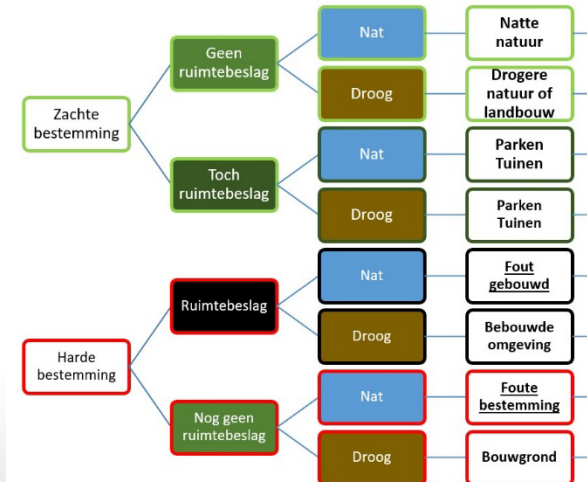

Behouden, versterken, verbinden – concreet maken !

We bekijken de realiteit met onze “GruunRant bril” (een blik op onbenutte kansen)

Ik bekijk de wereld door een GruunRant-bril

Behouden Versterken Verbinden

GruunRant aanpak = puzzelen aan een betere leefomgeving

NATUURVERBINDINGEN

ONTDEKKEN

Ik bekijk de wereld door een GruunRant-bril

Behouden Versterken Verbinden

burger initiatief

ONTHARDEN

WATERSYSTEEM

BOSSTRUCTUUR

NATUUR
(kleine en grote schaal)

Bedenken van nieuwe
natuurverbindingen
(= natuurherstel)

<http://www.gruunrant.org/planbunzing.html>

http://www.gruunrant.org/uploads/1/1/7/7/1/17760234/20231023_gruunrant_faunaverbindingen_voordossier_netwerkknelpunten.pdf

<https://youtu.be/PIUdv84xFYQ>

aat van je horen

vr̃ nws

10°C 14

Regio Antwerpen

Plan Bunzing voorkomt dat dieren worden doodgereden in de rand rond Antwerpen: "We pakken gevaarlijke oversteekplaatsen aan"

In de rand rond Antwerpen worden nog te veel wilde dieren doodgereden. Daarom heeft Natuurpunt in samenwerking met GruunRant het plan "Bunzing" opgesteld. Op een kaart hebben de organisaties de gevaarlijke punten aangeduid waar de natuur verbonden zou moeten worden. De gemeenten Schoten, Deurne en Wijnegem hebben al de meeste stappen gezet en kregen een prijs van GruunRant.