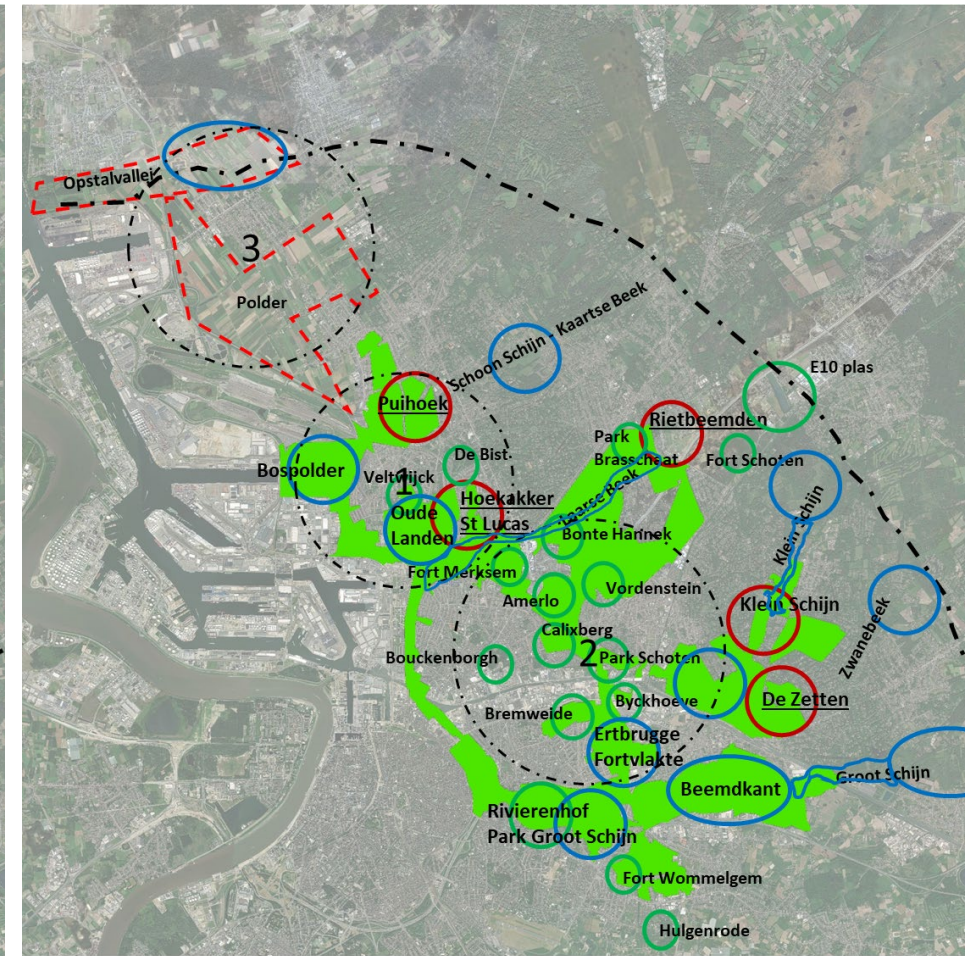

Gelanceerd op 24/11/2022
Werelddag Stedenbouw VRP

NATTE NATUUR