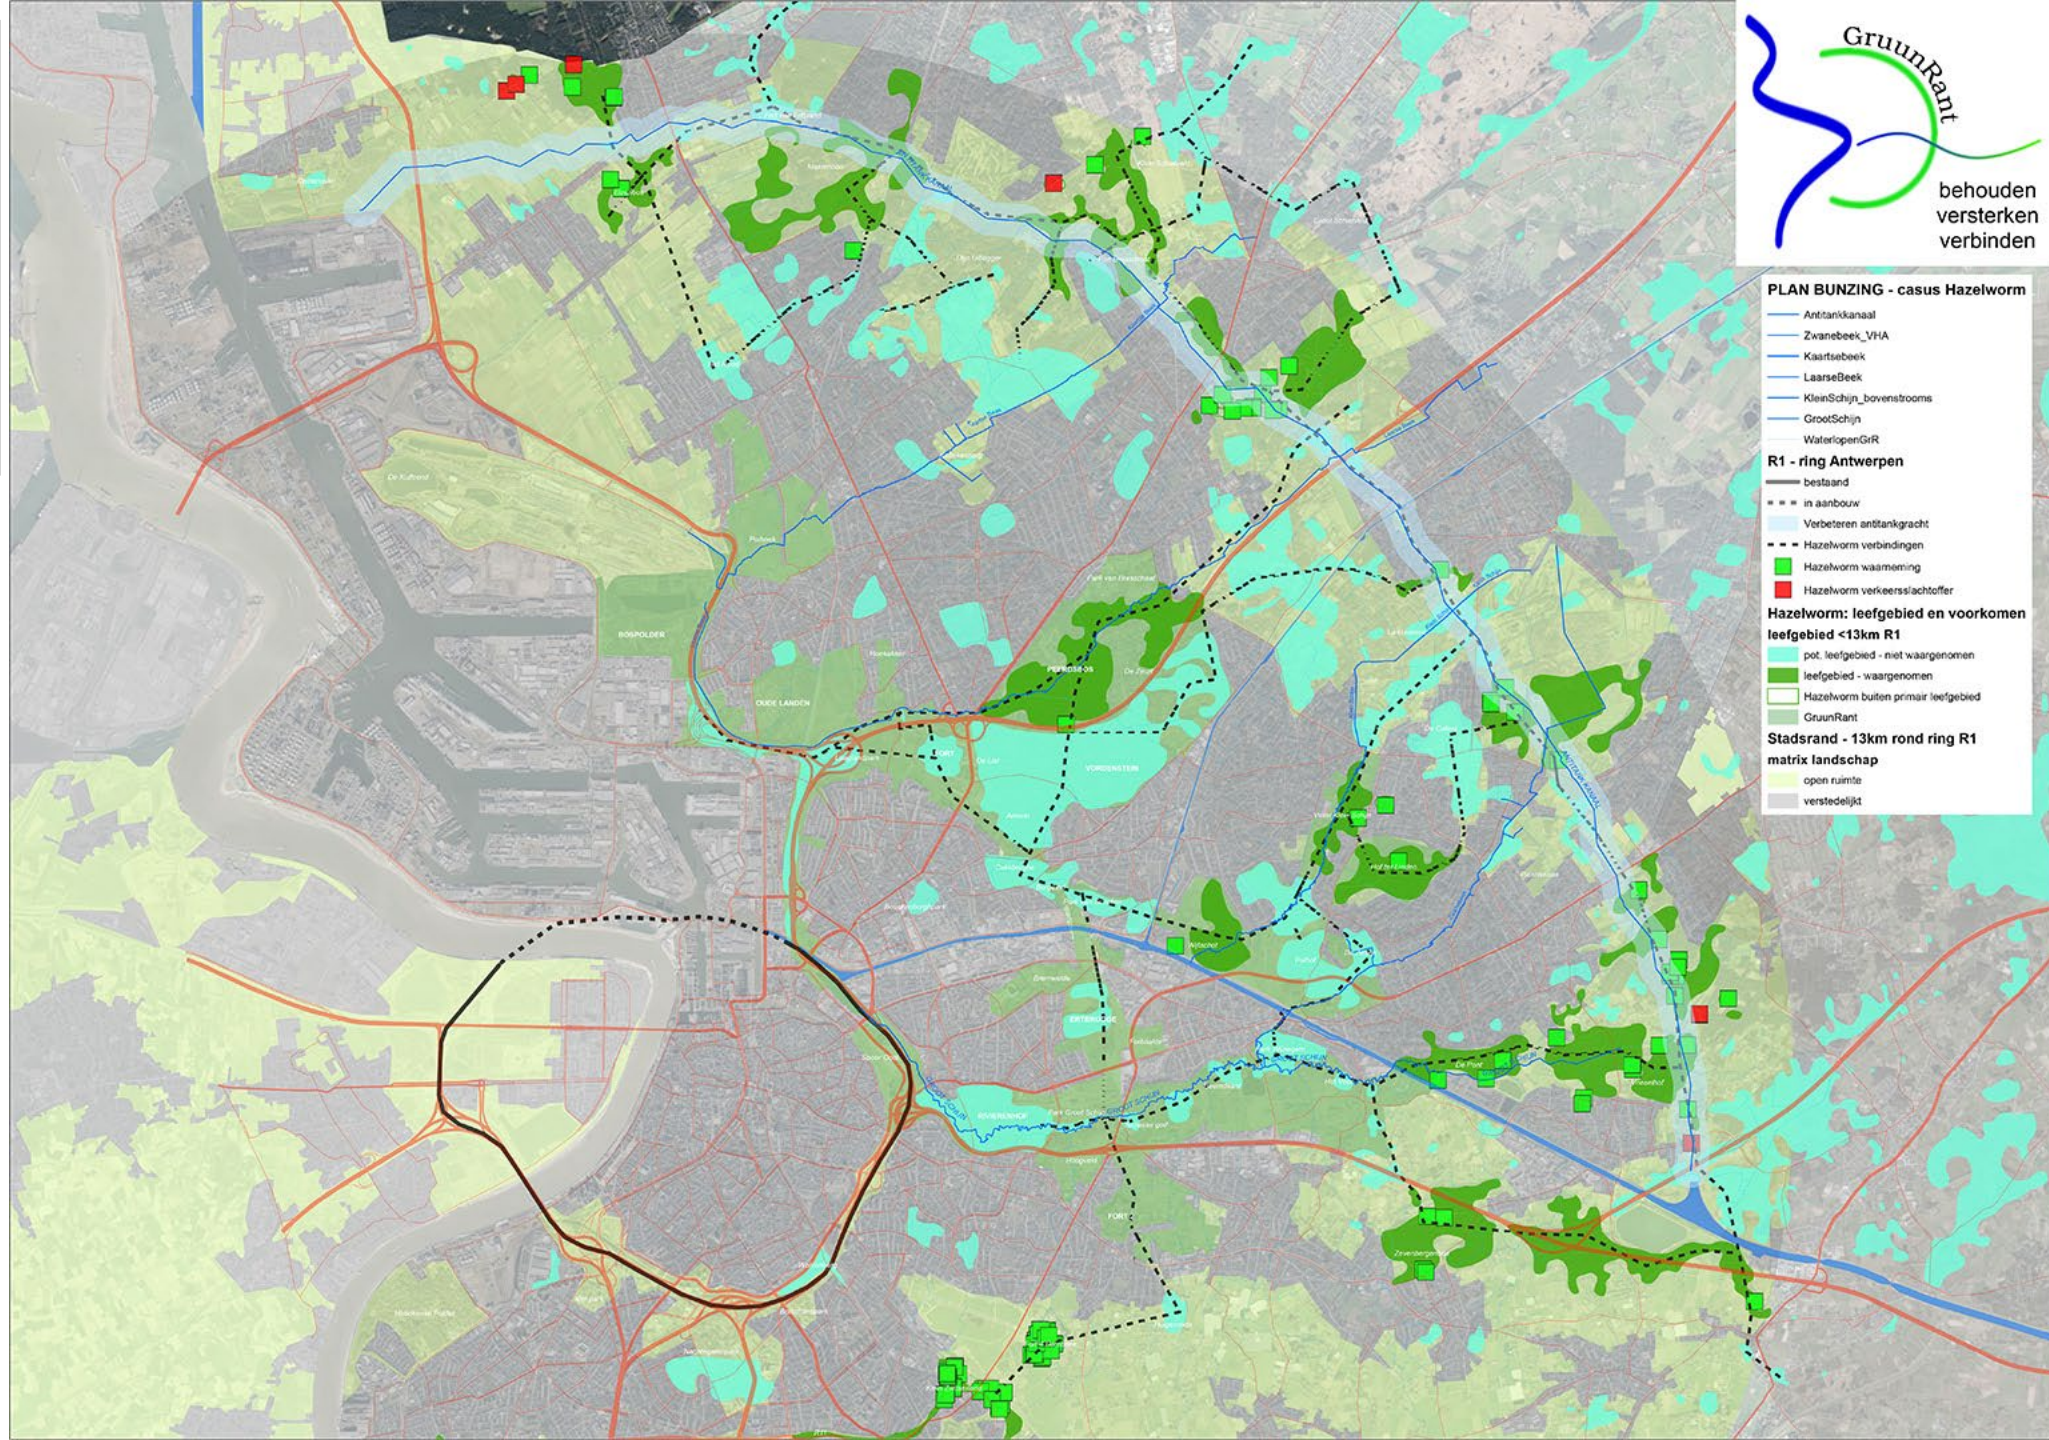

GruunRant onthardt Burgerbeweging GruunRant wil de versnipperde groene onderdelen in de rand van Antwerpen opnieuw met elkaar verbinden door middel van ontharding. Ze smeden coalities met andere burgers en verenigingen om een onthardingsgolf op gang te brengen. Vijf projecten zijn al uitgevoerd, waaronder

Water in Ertbrugge

https://youtu.be/JYv3i3-f_Fc

ONTHARDEN FRANS VAN HEYMBEECKLAAN

Ontharden

PUZZELEN IN DE PRAKTIJK

= Alles aan elkaar puzzelen

-> Ekeren en Merksem

- Planologisch ontharden
- Vallei Laarse Beek
- Omgeving Fort Merksem
- Ecoverbinding tussen Bospolder, Oude landen en Peerdsbos
- (...)

-> Vallei Klein Schijn

Vallei Klein Schijn:

- ▶ Wijnegem, Schoten, Schilde, (Brecht)
- ▶ Concrete doelstellingen, verder uit te werken samen met betrokkenen, eigenaars, verenigingen, besturen:
 - ▶ **Water.** Infiltratie, meer ruimte voor de waterloop. Proper water.
 - ▶ **Landbouw.** Behouden, nu en in de toekomst.
 - ▶ **Natuur.** Plan Bunzing uitrollen. Natuurlijke tuinen en domeinen.
 - ▶ **Erfgoed.** Rijke verleden draagt identiteit beekvallei.
 - ▶ **Recreatief gebruik.** Trage wegen

PLAN BUNZING

VOORBEELD KAART BUNZING

PLAN BUNZING

VOORBEELD KAART HAZELWORM

PLAN BUNZING

TOTAALNETWERK (groen)

met ca. 100 barrières

PLAN BUNZING