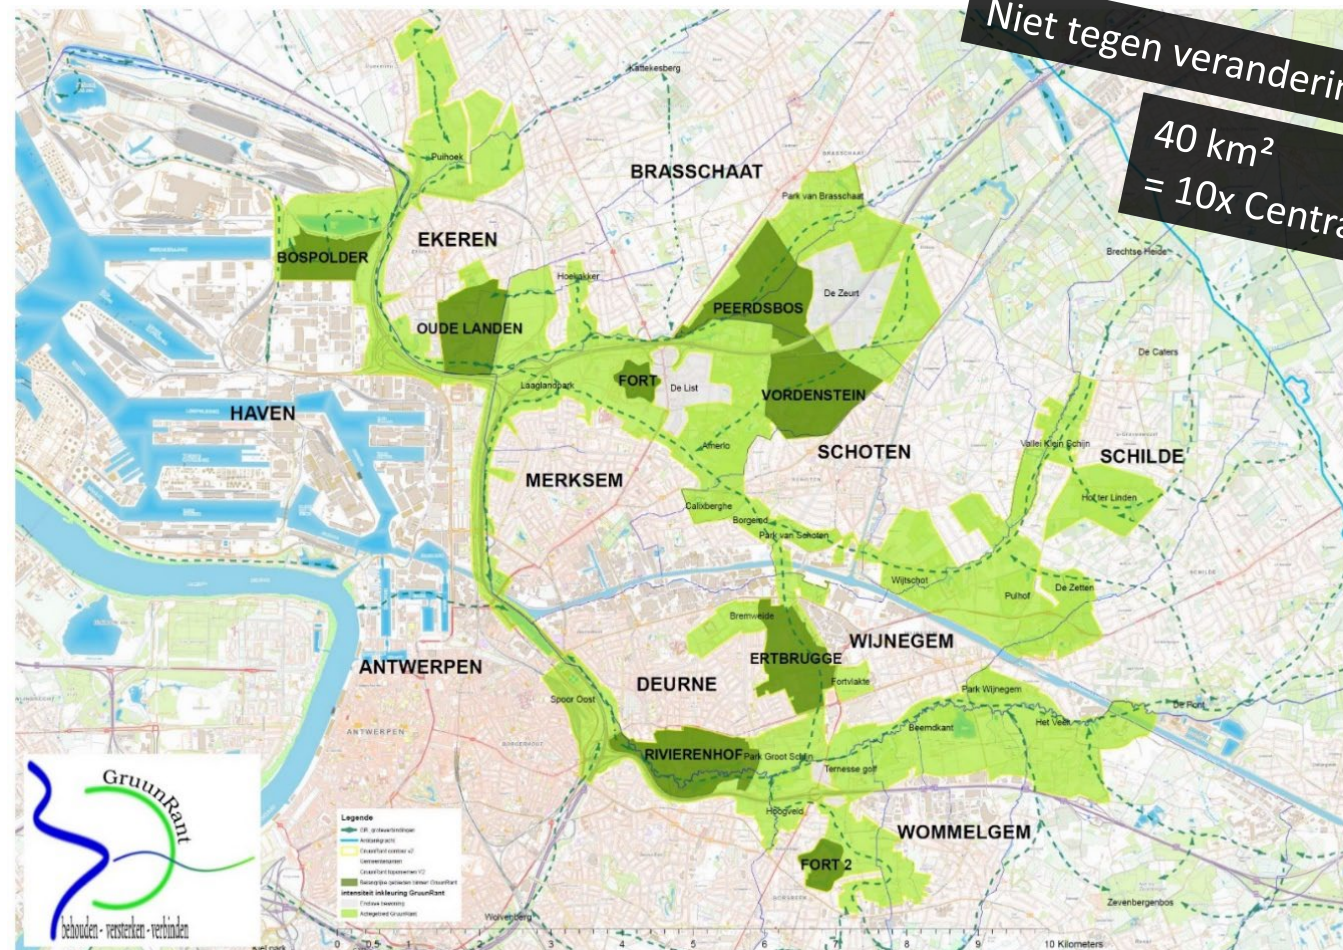

GruunRant is een gebied én een vereniging (burgerbeweging)

GruunRant vzw is een samenwerkingsverband van mensen + verenigingen.

- Vraag: elk plan in ons werkingsgebied leidt tot een versterking van GruunRant.
- GruunRant laat mensen samenwerken
- Concrete ideeën tot leven brengen

Gebied: groene en open ruimte stukken, tussen dorpskernen, industrie en infrastructuren

Niet tegen verandering !

40 km²
= 10x Central Park NY