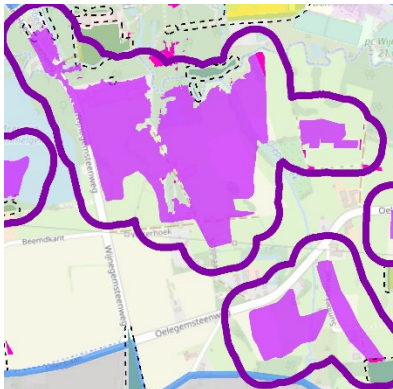

twee scholen, een bedrijventerrein en twee openbare plekken. De nieuwe samenwerkingsverbanden zullen in de toekomst nog meer plekken ontharden waar grote winsten te behalen zijn.

Ⓞ GruunRant Onthardt regio Antwerpen: Vlaanderen Breekt Uit

NATUUR (grote schaal)

Bosstructuren

- behouden
- versterken
- verbinden

Op kaart:

- Zonevremde bossen
- Verdwenen bossen
- Bossen 'met gaten' in woonparken

BOSSEN

zonevremde bos

verdwenen bos

bos met gaten

Groen-Geel-Blauwe ruimte creëren voor een klimaatrobuuste toekomst

Ambities voor het complex project Oostelijke Verbinding najaar 2021

DEPARTEMENT OMGEVING

Vlaanderen is omgeving

(de middelste kaart is een van de kaarten in het rapport die GruunRant heeft aangemaakt)