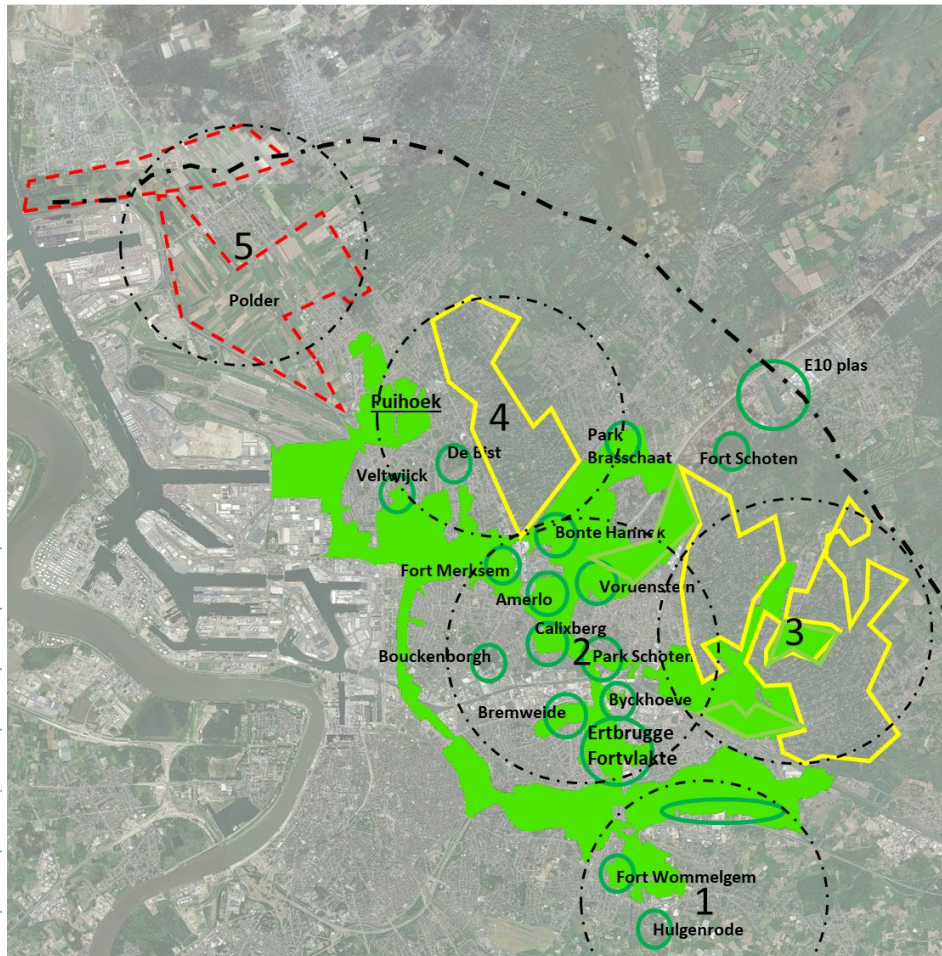

Gelanceerd op 24/11/2022
Werelddag Stedenbouw VRP

INFILTRATIE