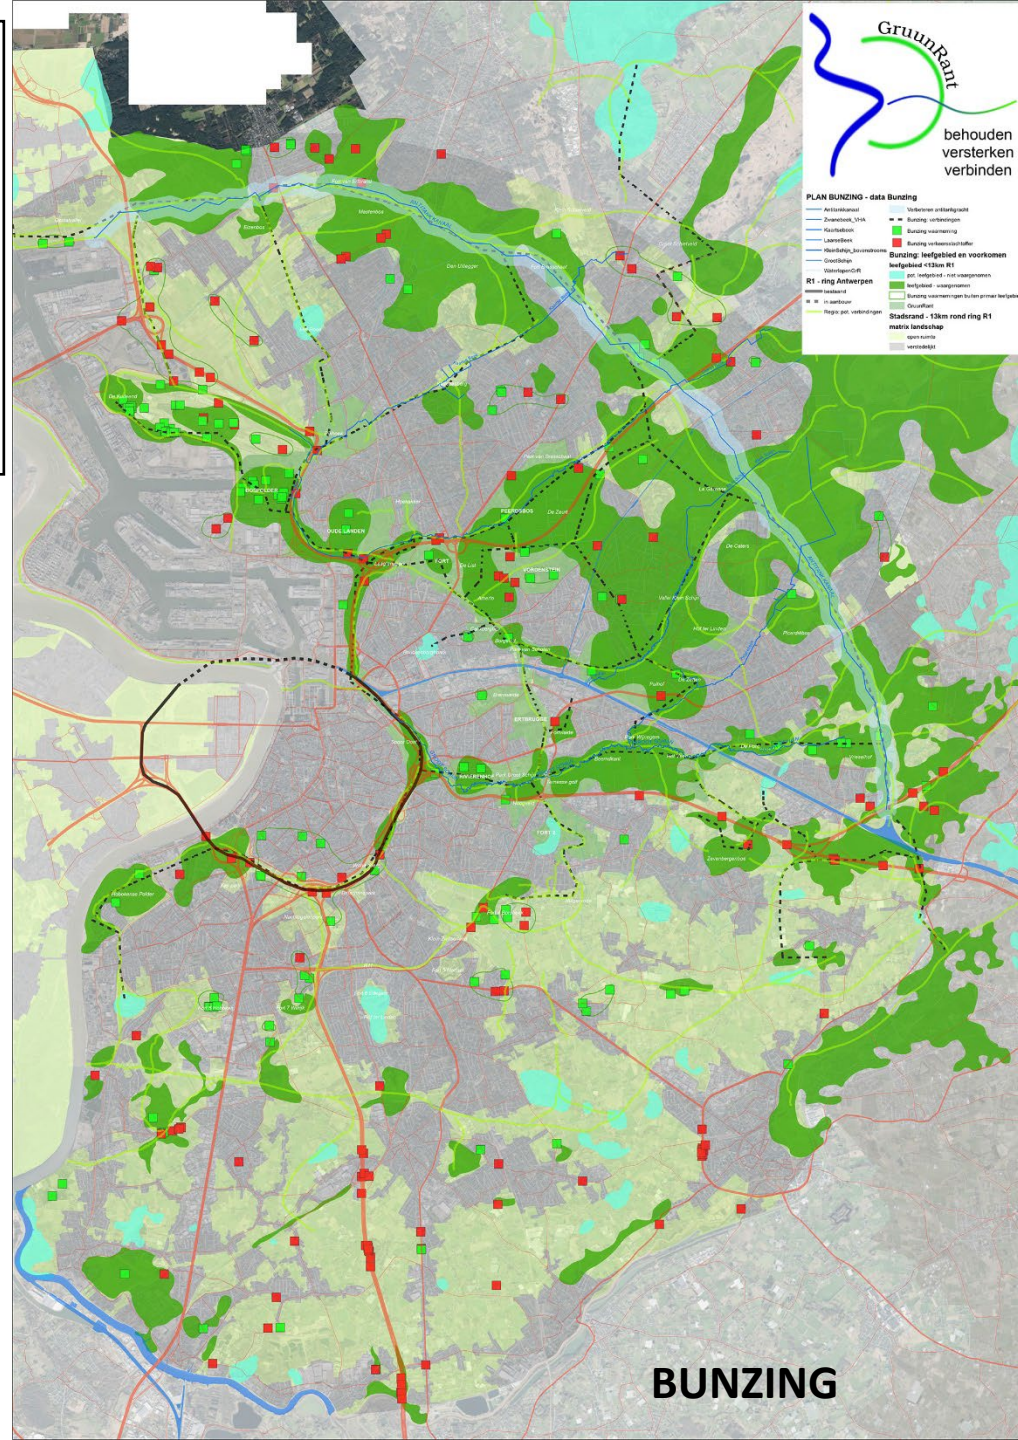

<https://youtu.be/PIUdv84xFYQ>

aat van je horen

vr̃ nws

10°C 14

Regio Antwerpen

Plan Bunzing voorkomt dat dieren worden doodgereden in de rand rond Antwerpen: "We pakken gevaarlijke oversteekplaatsen aan"

In de rand rond Antwerpen worden nog te veel wilde dieren doodgereden. Daarom heeft Natuurpunt in samenwerking met GruunRant het plan "Bunzing" opgesteld. Op een kaart hebben de organisaties de gevaarlijke punten aangeduid waar de natuur verbonden zou moeten worden. De gemeenten Schoten, Deurne en Wijnegem hebben al de meeste stappen gezet en kregen een prijs van GruunRant.

GruunRant onthardt Burgerbeweging GruunRant wil de versnipperde groene onderdelen in de rand van Antwerpen opnieuw met elkaar verbinden door middel van ontharding. Ze smeden coalities met andere burgers en verenigingen om een onthardingsgolf op gang te brengen. Vijf projecten zijn al uitgevoerd, waaronder

Water in Ertbrugge

https://youtu.be/JYv3i3-f_Fc

ONTHARDEN FRANS VAN HEYMBEECKLAAN

Ontharden

PUZZELEN IN DE PRAKTIJK

= Alles aan elkaar puzzelen

-> Ekeren en Merksem

- Planologisch ontharden
- Vallei Laarse Beek
- Omgeving Fort Merksem
- Ecoverbinding tussen Bospolder, Oude landen en Peerdsbos
- (...)

PLAN BUNZING

VOORBEELD KAART BUNZING

PLAN BUNZING

VOORBEELD KAART HAZELWORM

PLAN BUNZING

TOTAALNETWERK (groen)

met ca. 100 barrières

PLAN BUNZING