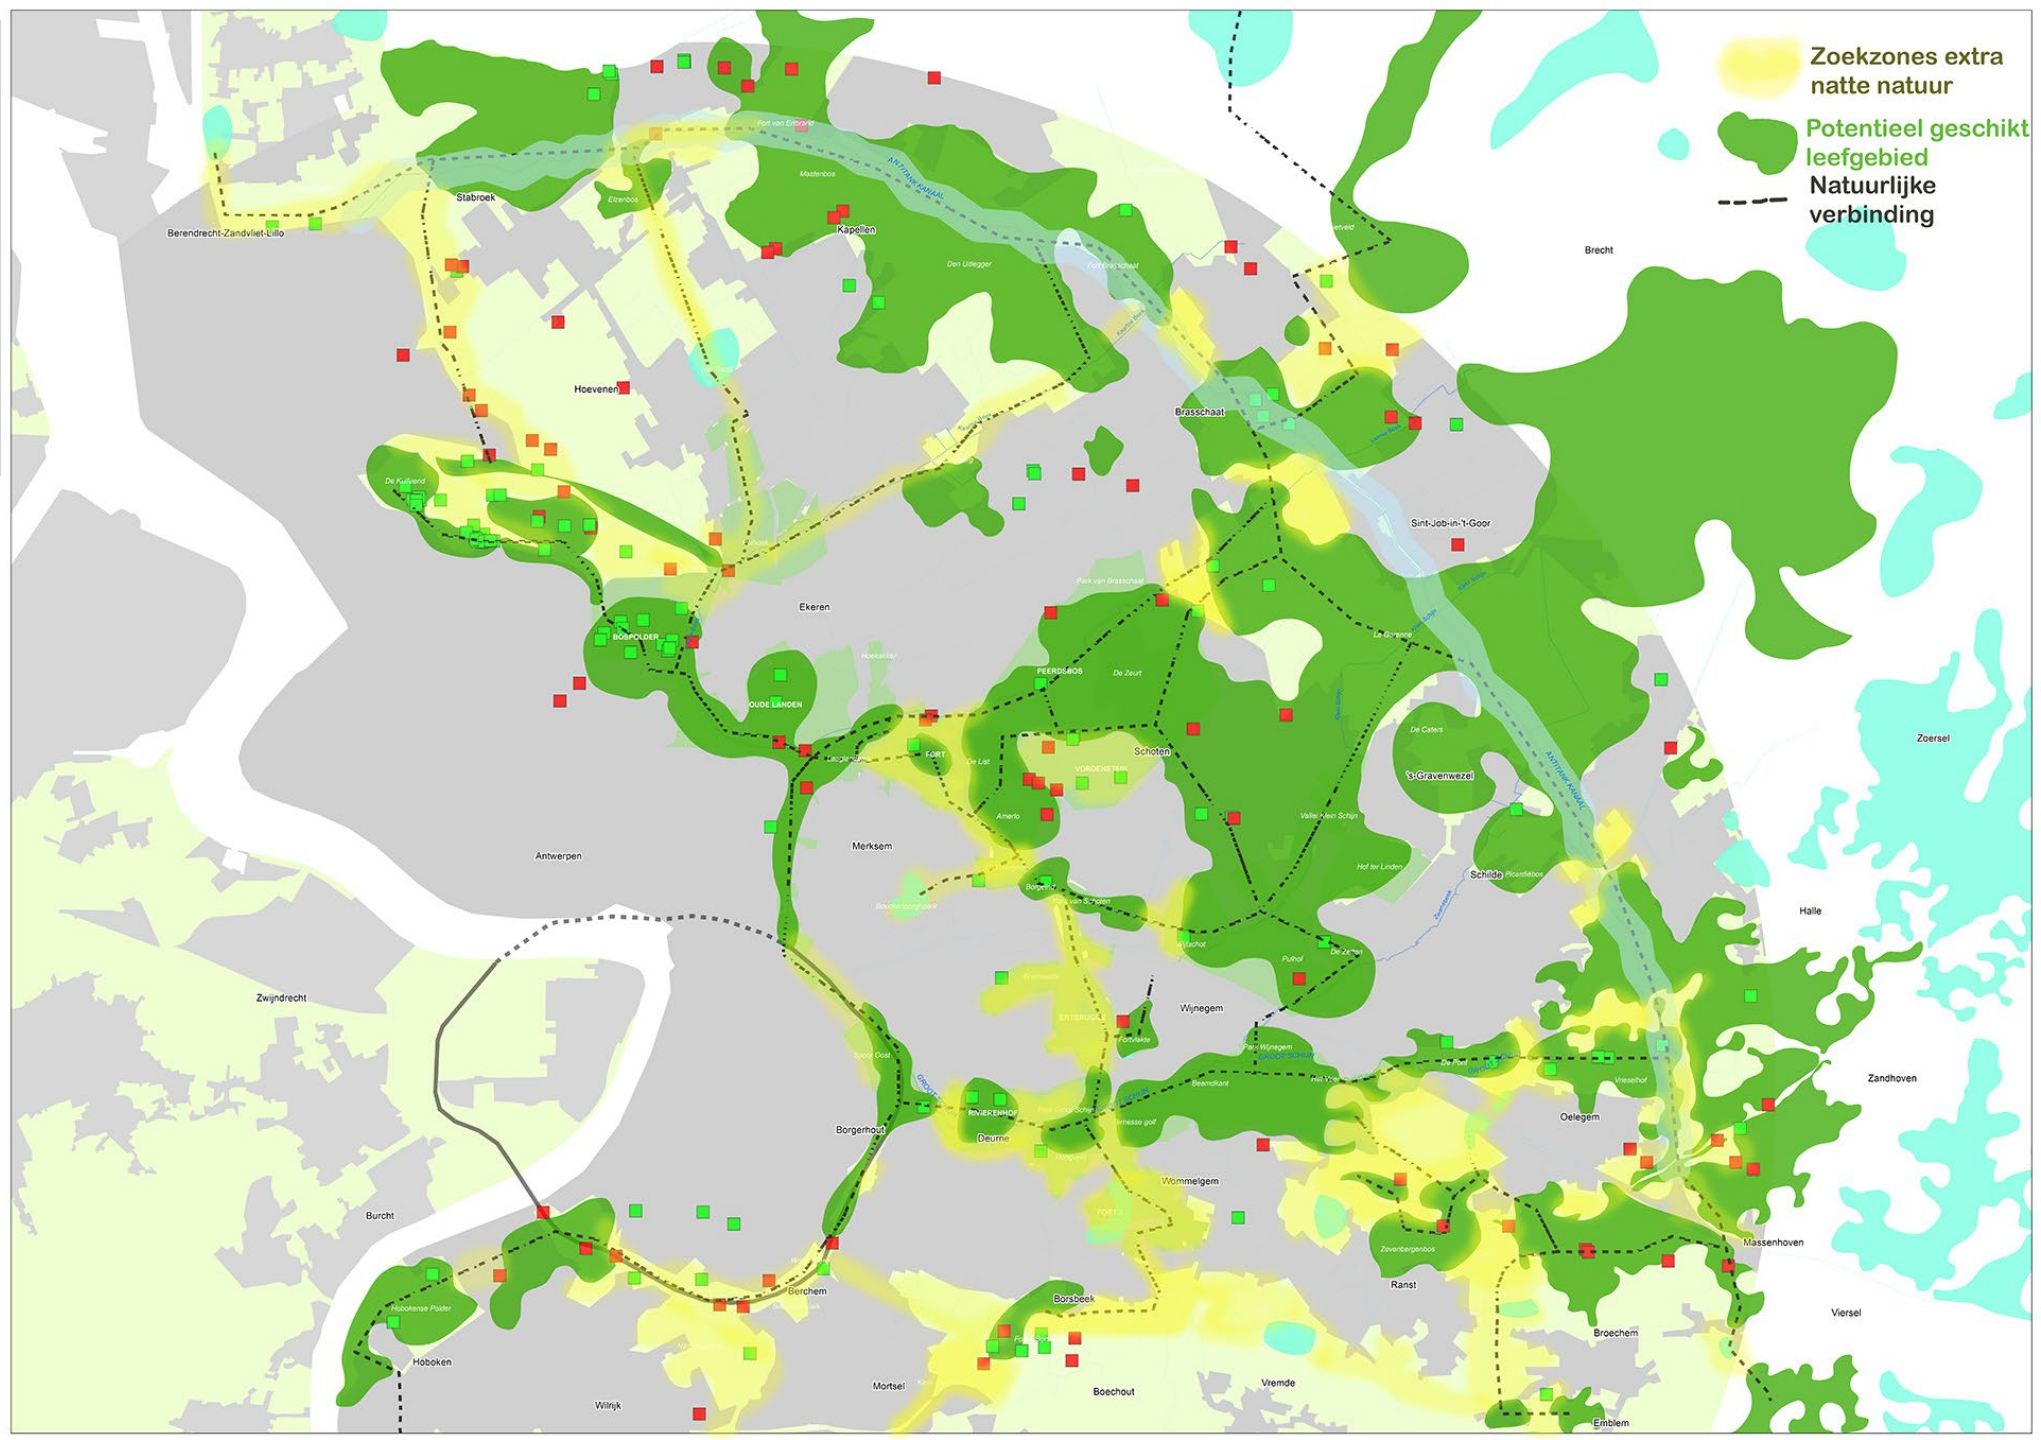

GruunRant onthardt Burgerbeweging GruunRant wil de versnipperde groene onderdelen in de rand van Antwerpen opnieuw met elkaar verbinden door middel van ontharding. Ze smeden coalities met andere burgers en verenigingen om een onthardingsgolf op gang te brengen. Vijf projecten zijn al uitgevoerd, waaronder

Water in Ertbrugge

https://youtu.be/JYv3i3-f_Fc

ONTHARDEN FRANS VAN HEYMBEECKLAAN

Ontharden

PUZZELEN IN DE PRAKTIJK

= Alles aan elkaar puzzelen

-> Ekeren en Merksem

- Planologisch ontharden
- Vallei Laarse Beek
- Omgeving Fort Merksem
- Ecoverbinding tussen Bospolder, Oude landen en Peerdsbos
- (...)

-> Vallei Klein Schijn

Vallei Klein Schijn:

- ▶ Wijnegem, Schoten, Schilde, (Brecht)
- ▶ Concrete doelstellingen, verder uit te werken samen met betrokkenen, eigenaars, verenigingen, besturen:
 - ▶ **Water.** Infiltratie, meer ruimte voor de waterloop. Proper water.
 - ▶ **Landbouw.** Behouden, nu en in de toekomst.
 - ▶ **Natuur.** Plan Bunzing uitrollen. Natuurlijke tuinen en domeinen.
 - ▶ **Erfgoed.** Rijke verleden draagt identiteit beekvallei.
 - ▶ **Recreatief gebruik.** Trage wegen

PLAN BUNZING

VOORBEELD KAART BUNZING

PLAN BUNZING

VOORBEELD KAART HAZELWORM

PLAN BUNZING

TOTAALNETWERK (groen)

met ca. 100 barrières

PLAN BUNZING